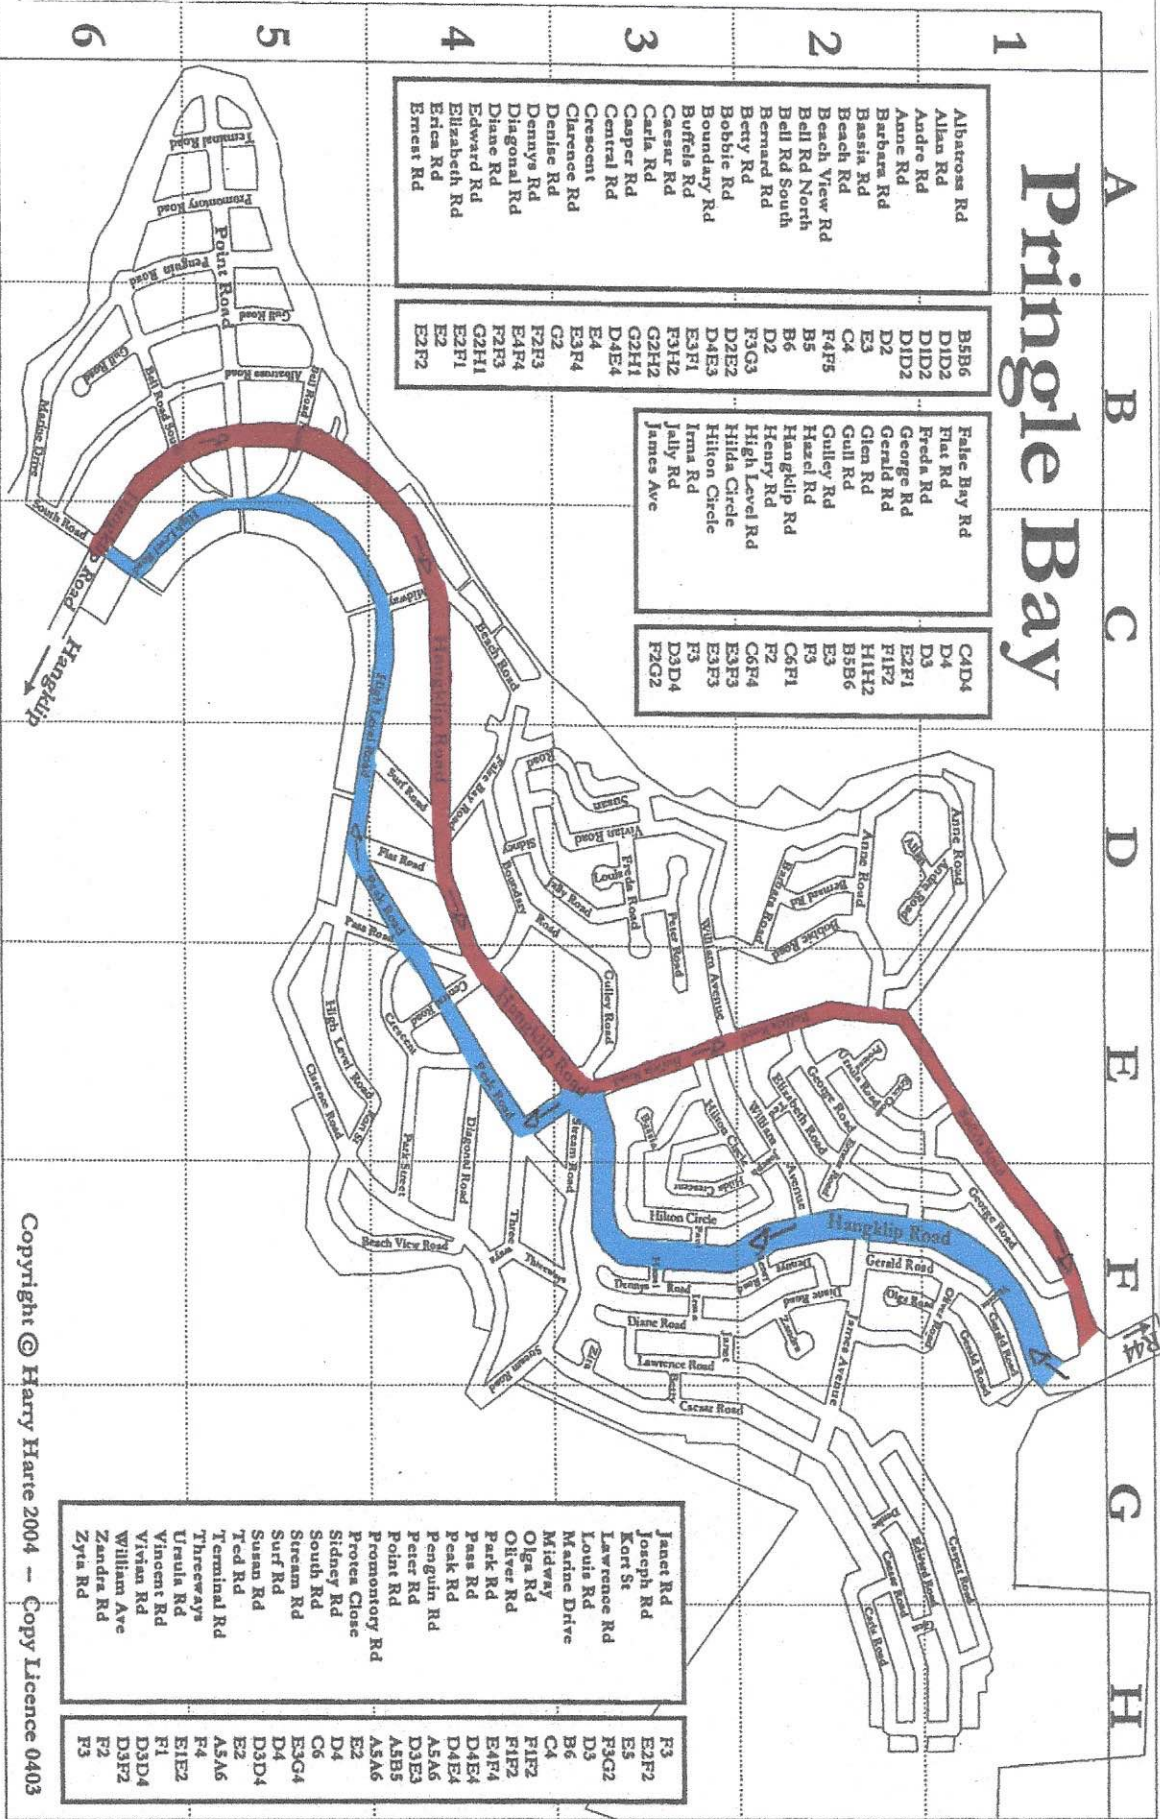

# EMERGENCY ONE WAY ENTRY AND EXIT

ROUTE ENTRY

ROUTE EXIT

## Pringle Bay

- |   |   |
|---|---|
| 1 | Albatross Rd<br>Allan Rd<br>Anne Rd<br>Barbara Rd<br>Bassia Rd<br>Beach View Rd<br>Bell Rd North<br>Bell Rd South<br>Bernard Rd<br>Betty Rd<br>Bobbie Rd<br>Boundary Rd<br>Buffels Rd<br>Caesar Rd<br>Carla Rd<br>Caaper Rd<br>Central Rd<br>Crescent<br>Clarence Rd<br>Denise Rd<br>Dennis Rd<br>Diagonal Rd<br>Diane Rd<br>Edward Rd<br>Elizabeth Rd<br>Erica Rd<br>Ernest Rd |
|---|---|

- |   |   |
|---|---|
| 3 | False Bay Rd<br>Flat Rd<br>Freda Rd<br>George Rd<br>Gerald Rd<br>Glen Rd<br>Gull Rd<br>Gullery Rd<br>Hazel Rd<br>Haagklip Rd<br>Henry Rd<br>High Level Rd<br>Hilda Circle<br>Hilton Circle<br>Ima Rd<br>Jully Rd<br>James Ave |
|---|---|

- |   |  |
|---|--|
| 4 | C4D4<br>D4<br>D3<br>E3F1<br>F1F2<br>H1H2<br>B5B6<br>E3<br>C6F1<br>F2<br>C6F4<br>C6F3<br>E3F3<br>F3<br>D4D4<br>F2G2 |
|---|--|

- |   |  |
|---|--|
| 5 | Janet Rd<br>Joseph Rd<br>Korr St<br>Lawrence Rd<br>Louis Rd<br>Marine Drive<br>Midway<br>Oliver Rd<br>Orver Rd<br>Park Rd<br>Pars Rd<br>Peak Rd<br>Penguin Rd<br>Peter Rd<br>Point Rd<br>Pronomatory Rd<br>Proten Close<br>Sidney Rd<br>South Rd<br>Stream Rd<br>Surf Rd<br>Susan Rd<br>Ted Rd<br>Terminal Rd<br>Threways<br>Ursula Rd<br>Vincent Rd<br>Vivian Rd<br>William Ave<br>Zandra Rd<br>Zyza Rd |
|---|--|